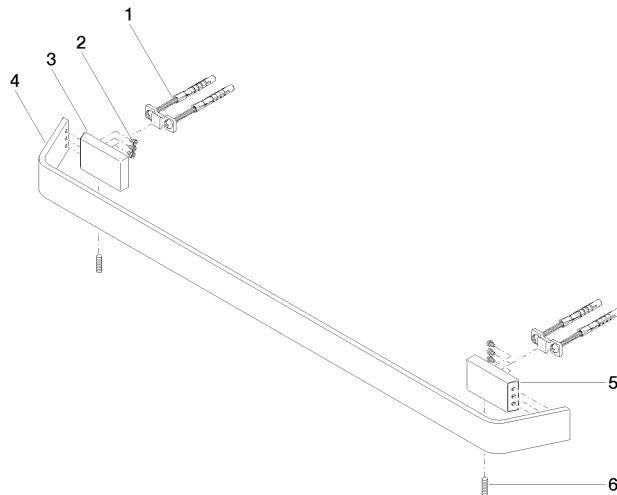

**CL.1 Towel bar - Chrome**

CL.1

83 060 705

- gauge 599 mm
- width 673mm
- height 35 mm
- 70mm projection

	Chrome	83 060 705-00
	Brushed Platinum	83 060 705-06
	Dark Chrome	83 060 705-19
	Brushed Champagne (22kt Gold)	83 060 705-46
	Champagne (22kt Gold)	83 060 705-47
	Brushed Dark Platinum	83 060 705-99

83 060 705

mm [inches]

83 060 705

Parts for other finishes can be found here: Brushed Platinum

### Spare parts list

No.	Item Number	Name	Quantity used	Delivery time
1	05 17 20 758 00 90	fixing set	2	2
2	09 30 30 191 90	screw	6	2
3	08 17 70 500-00	holder	1	10
4	08 17 70 550-00	bar	1	10
5	08 17 70 501-00	holder	1	10
6	04 31 11 113 00 90	pin	2	2